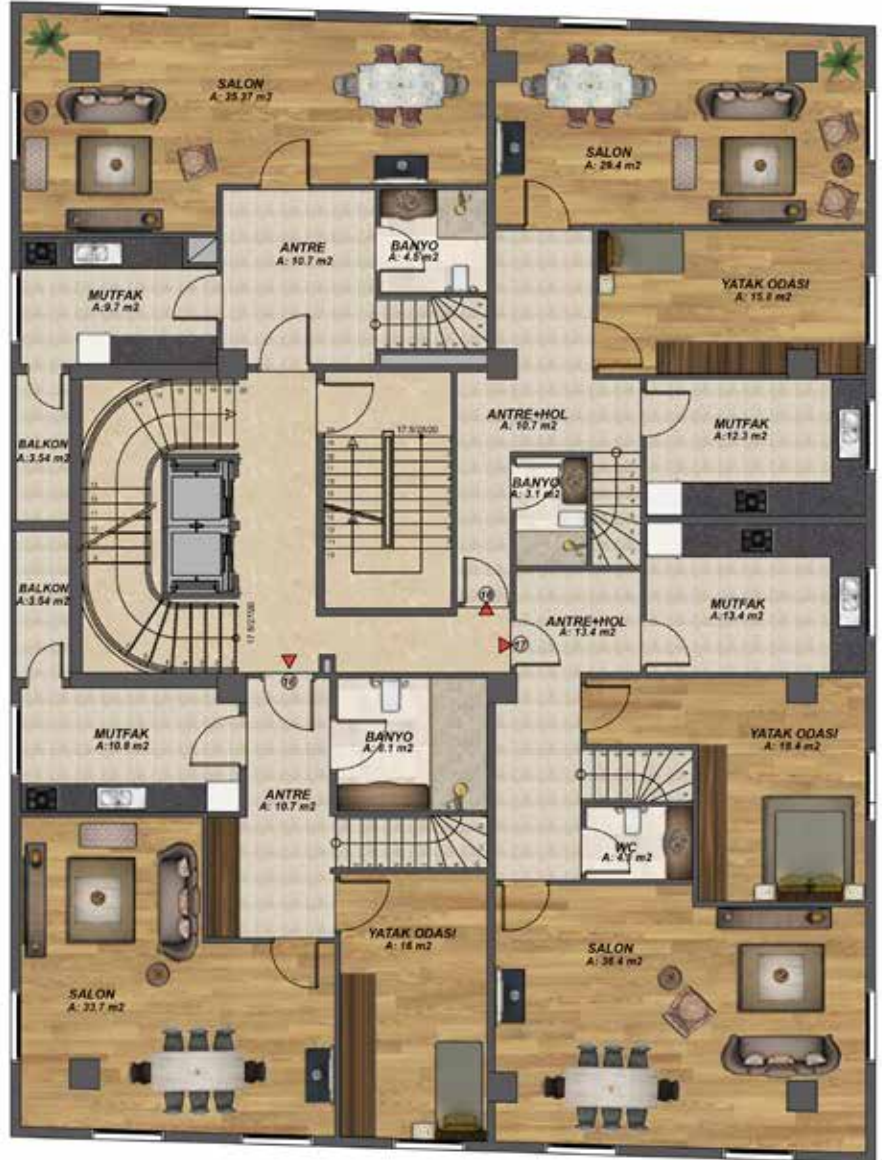

Daire No: 16
Daire Tipi: 3+1 Dupleks
Net Alan: 119 m²
Brüt Alan: 171 m²

Daire No: 17
Daire Tipi: 3+1 Dupleks
Net Alan: 122 m²
Brüt Alan: 176 m²

Daire No: 18
Daire Tipi: 3+1 Dupleks
Net Alan: 117 m²
Brüt Alan: 171 m²