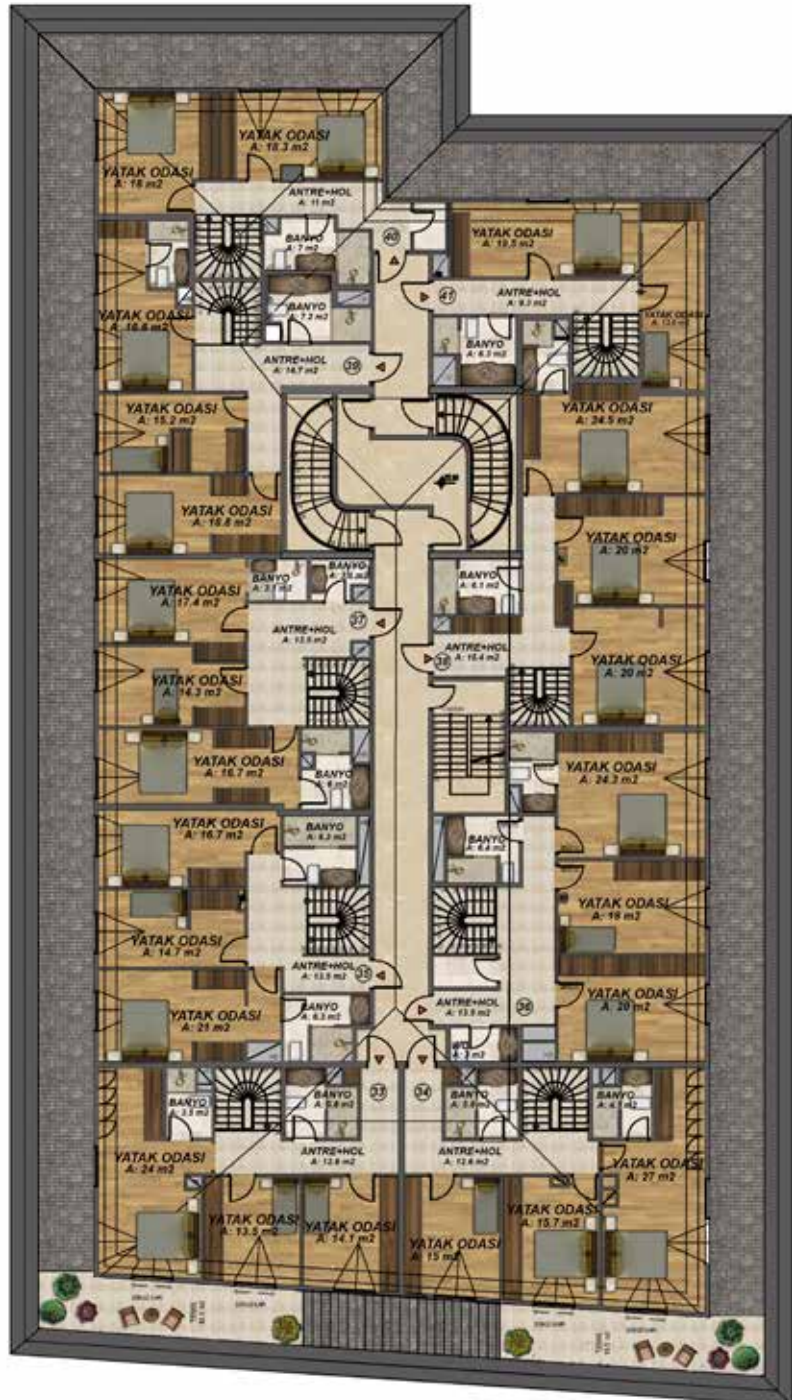

K E T E N

Keten Haliç

A Blok / Dupleks Üst Kat Planı

Daire No: 33

Daire Tipi: 3+1 Dupleks

Net Alan: 197 m²

Brüt Alan: 253 m²

Daire No: 34

Daire Tipi: 3+1 Dupleks

Net Alan: 185 m²

Brüt Alan: 239 m²

Daire No: 41

Daire Tipi: 3+1 Dupleks

Net Alan: 143 m²

Brüt Alan: 181 m²

K E T E N

Keten Haliç

A Blok / Dupleks Alt Kat Planı

Daire No: 33

Daire Tipi: 3+1 Dupleks

Net Alan: 197 m²

Brüt Alan: 253 m²

Daire No: 34

Daire Tipi: 4+1 Dupleks