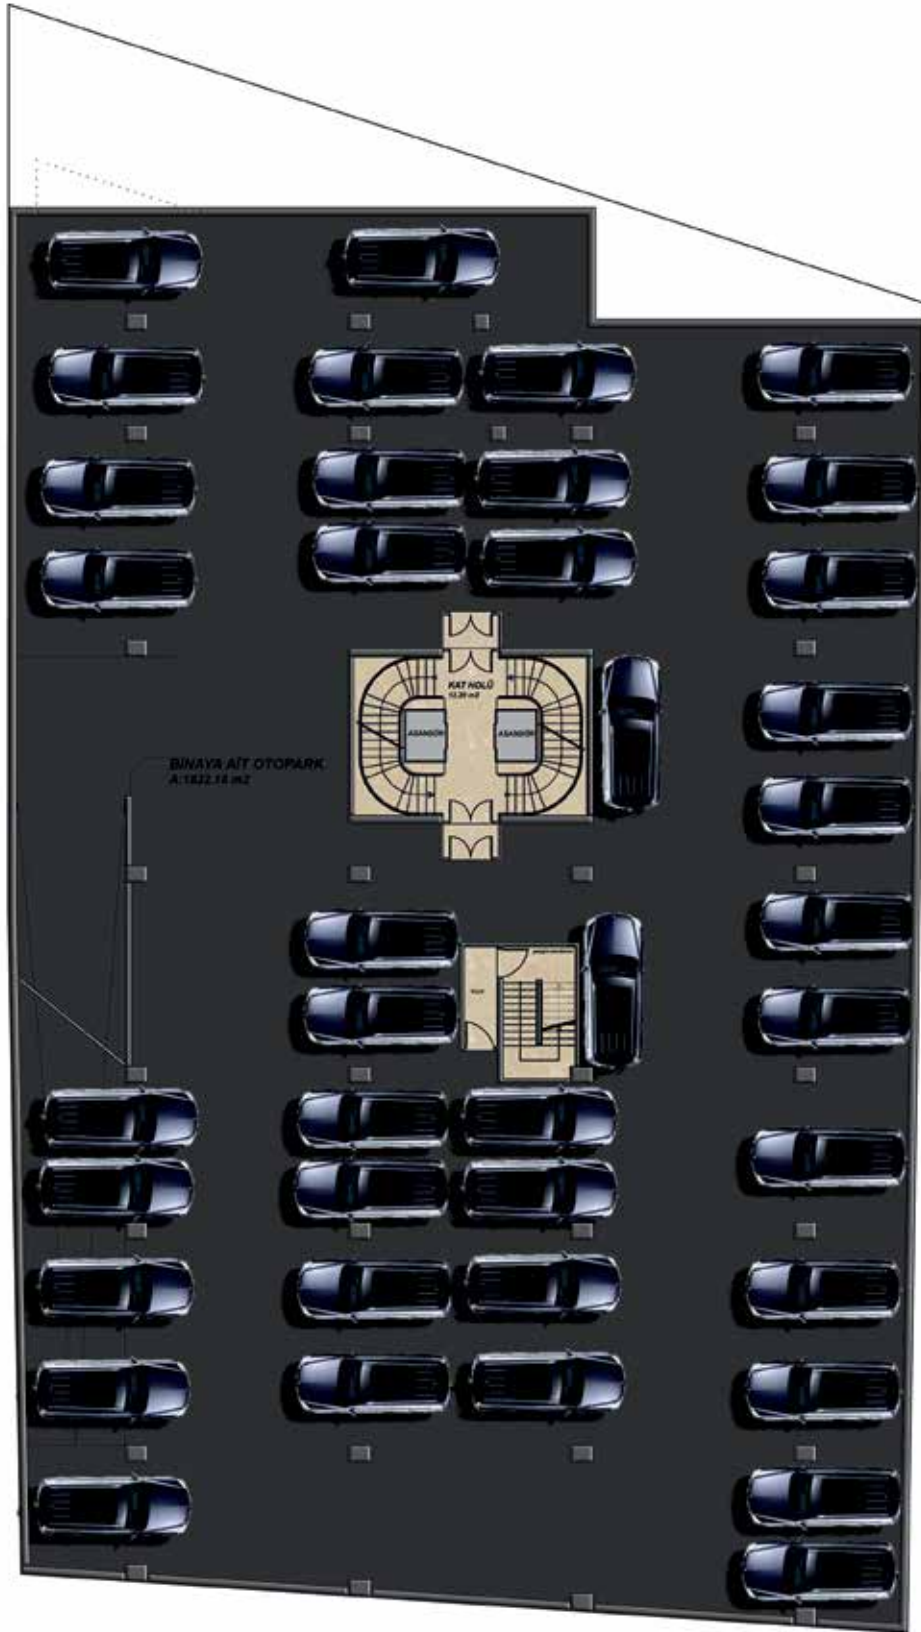

Brüt Alan: 125 m²

Dükkan No: 1
Net Alan: 368 m²
Brüt Alan: 390 m²

Dükkan No: 2
Net Alan: 418 m²
Brüt Alan: 440 m²

Daire No: 16
Daire Tipi: 3+1 Dupleks
Net Alan: 119 m²
Brüt Alan: 171 m²

Daire No: 17
Daire Tipi: 3+1 Dupleks
Net Alan: 122 m²
Brüt Alan: 176 m²