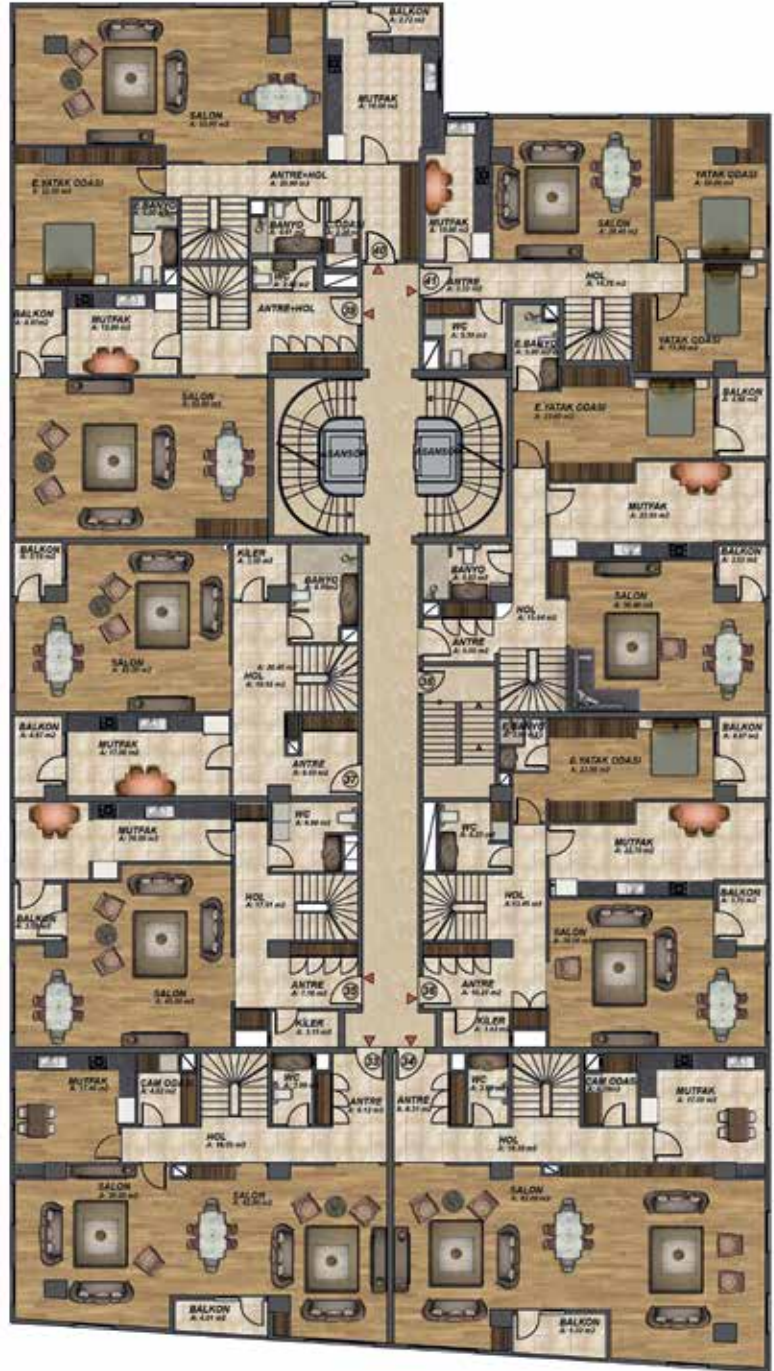

K E T E N

Keten Haliç

A Blok / Dupleks Üst Kat Planı

Daire No: 33

Daire Tipi: 3+1 Dupleks

Net Alan: 197 m²

Brüt Alan: 253 m²

Daire No: 34

Net Alan: 185 m²

Brüt Alan: 239 m²

Daire No: 41

Daire Tipi: 3+1 Dupleks

Net Alan: 143 m²

Brüt Alan: 181 m²

K E T E N

Keten Haliç