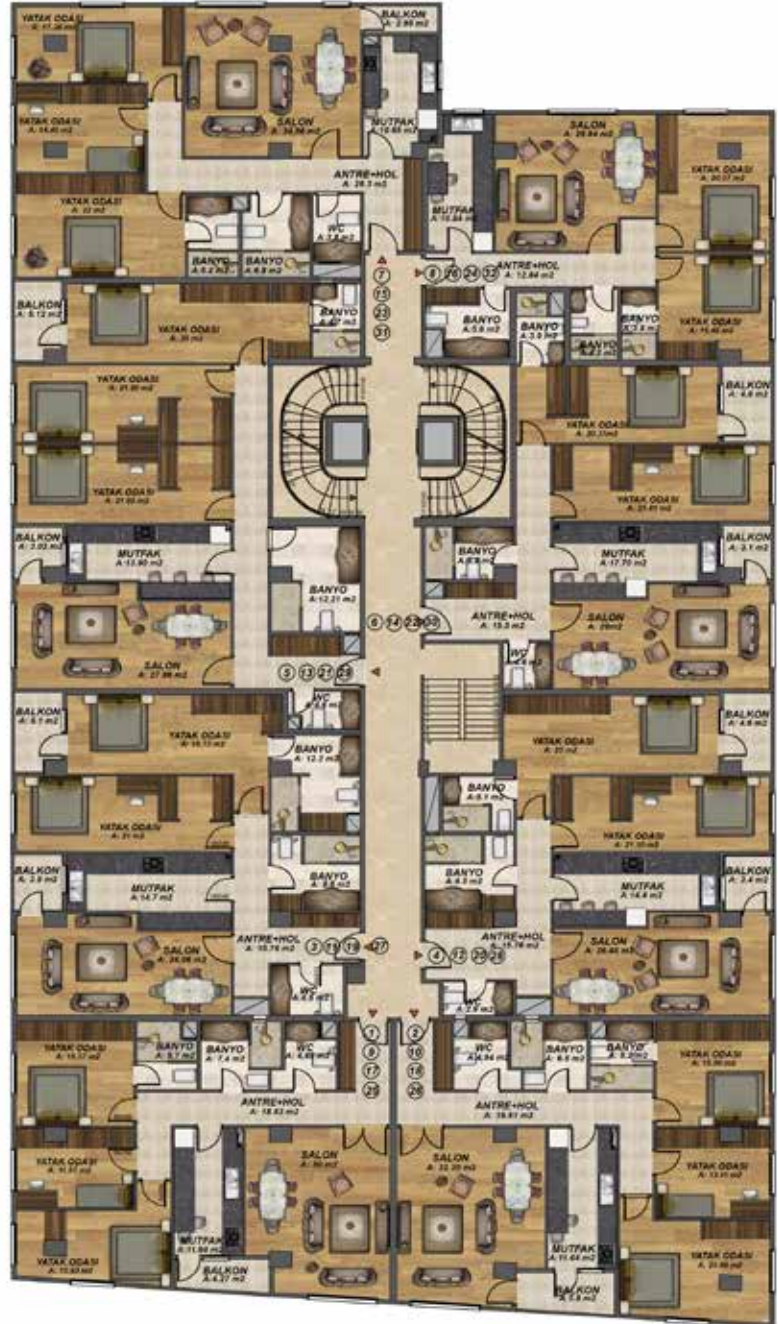

K E T E N

Keten Haliç

A Blok / 1, 2, 3, 4. Normal Kat Planı

Daire No: 1, 9, 17, 25

Daire Tipi: 3+1

Net Alan: 123 m²

Brüt Alan: 151 m²

Daire No: 2, 10, 18, 26

Daire Tipi: 3+1

Net Alan: 133 m²

Brüt Alan: 163 m²

Daire No: 3, 11, 19, 27

Daire Tipi: 2+1

Net Alan: 129 m²

Brüt Alan: 161 m²

Daire No: 4, 12, 20, 28

Daire Tipi: 2+1

Net Alan: 123 m²

Brüt Alan: 155 m²

Daire No: 5, 13, 21, 29

Daire Tipi: 3+1

Net Alan: 157 m²

Brüt Alan: 192 m²

Daire No: 6, 14, 22, 30

Daire Tipi: 2+1

Net Alan: 120 m²

Brüt Alan: 147 m²

Daire No: 7, 15, 23, 31

Daire Tipi: 3+1

Net Alan: 135 m²

Brüt Alan: 167 m²

Daire No: 8, 16, 24, 32

Daire Tipi: 2+1

Net Alan: 98 m²

Brüt Alan: 125 m²