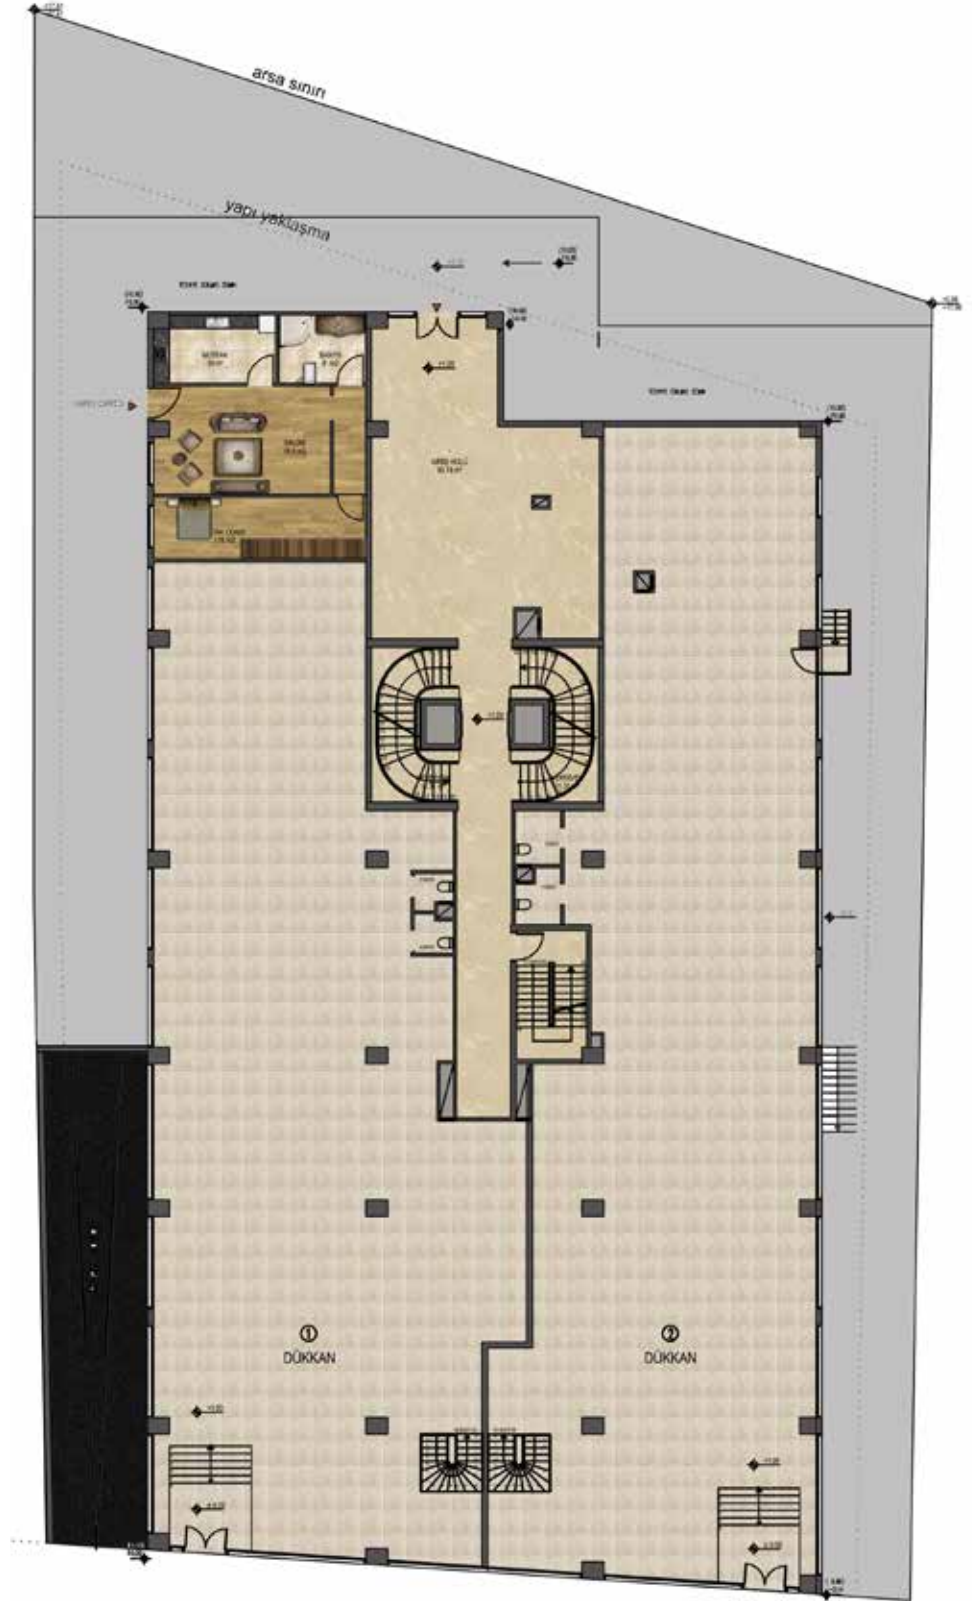

Dükkan No: 1
Net Alan: 368 m²
Brüt Alan: 390 m²

Dükkan No: 2
Net Alan: 418 m²
Brüt Alan: 440 m²